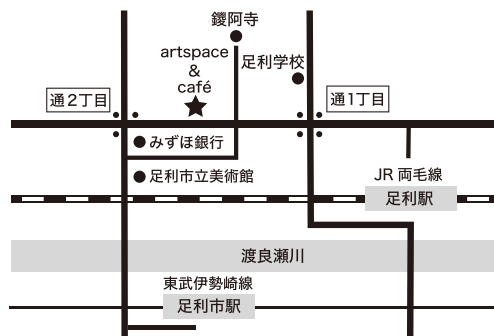

月・火曜休廊

■駐車場3台(近隣にも無料駐車場があります。)

■軽食とソフトドリンクもお楽しみいただけます。

artspace & café

〒326-0814 栃木県足利市通2丁目 2658

Tel: 0284-82-9172

Tel: info@artspace-and-cafe.com

URL: <http://artspace-and-cafe-ashikaga.com>