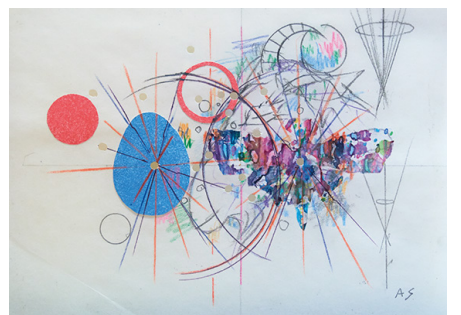

10

11

12

13

14

15

16

17

18

10~18 「逆光と逆波」

トレーシングペーパー、水彩

27x39cm

2016年

各 120,000円

※送料・消費税別

19

20

21

22

23

24

25

19~25 「逆光と逆波」

トレーシングペーパー、水彩

15.5x21.5cm

2017年

各 80,000円

※送料・消費税別