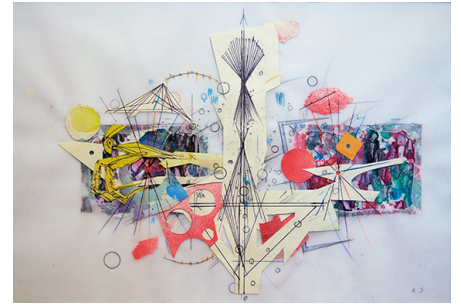

10

11

12

13

14

15

16

17

18

10~18 「逆光と逆波」

トレーシングペーパー、水彩

27x39cm

2016年

各 120,000円

※送料・消費税別

19

20

21

22

23

24

25

19~25 「逆光と逆波」

トレーシングペーパー、水彩

15.5x21.5cm

2017年

各 80,000円

※送料・消費税別