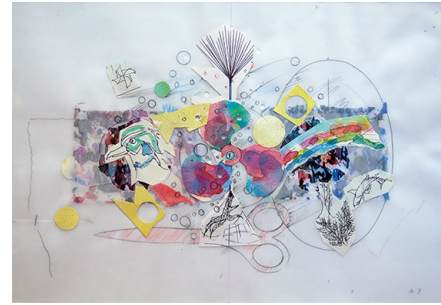

### ●平面作品

④

⑤

④「白虹」	水彩	83×58cm	2002年	300,000円
⑤「白虹」	水彩	83×58cm	2002年	300,000円

※送料・消費税別

⑥

⑦

⑧

⑨

⑥「逆光と逆波」	トレーシングペーパー、水彩	44×62cm	2016年	200,000円
⑦「逆光と逆波」	トレーシングペーパー、水彩	44×62cm	2016年	200,000円
⑧「逆光と逆波」	トレーシングペーパー、水彩	44×62cm	2016年	200,000円
⑨「逆光と逆波」	トレーシングペーパー、水彩	44×62cm	2016年	200,000円

※送料・消費税別

10

11

12

13