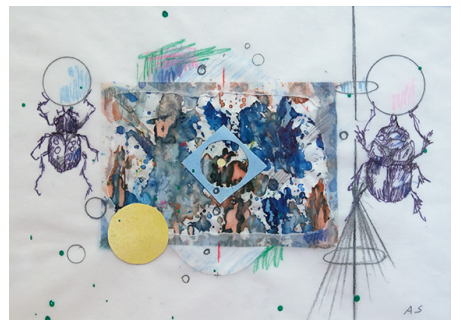

10

11

12

13

14

15

16

17

18

10~18 「逆光と逆波」

トレーシングペーパー、水彩

27x39cm

2016年

各 120,000円

※送料・消費税別

19

20

21

22

23

24

25

19~25 「逆光と逆波」

トレーシングペーパー、水彩

15.5x21.5cm

2017年

各 80,000円

※送料・消費税別