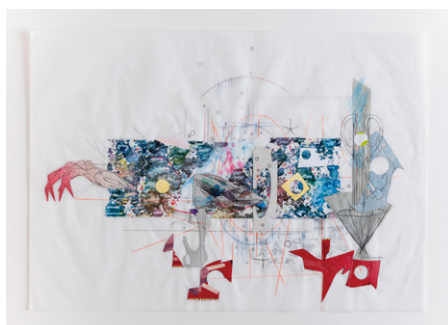

## ■清水晃 Akira Shimizu

1936年、富山県に生まれる。58年、東京シメッキ工場で働く。62、63年、第14回および第15回読売アンデパンダン展に出品。63年、第7回シェル美術賞展に《色盲検査表》を出品し一席となる。68年、土方巽・大野一雄演出の高井富子舞踏公演「まんだら屋敷」のポスター、衣装を手がけ、以後舞踏に携わる。72年、画廊春秋にて個展開催。以後同画廊にて個展を重ねる。2000年、足利市立美術館および三鷹市美術ギャラリーで、2012年には埼玉県立近代美術館で大規模な回顧展が開催された。

### ●平面作品

④

⑤

④「白虹」	水彩	83×58cm	2002年	300,000円
⑤「白虹」	水彩	83×58cm	2002年	300,000円

※送料・消費税別

⑥

⑦

⑧