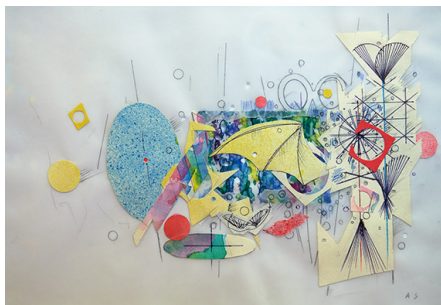

10

11

12

13

14

15

16

17

18

10~18 「逆光と逆波」

トレーシングペーパー、水彩

27x39cm

2016年

各 120,000円

※送料・消費税別

19

20

21

22

23

24

25

19~25 「逆光と逆波」

トレーシングペーパー、水彩

15.5x21.5cm

2017年

各 80,000円

※送料・消費税別