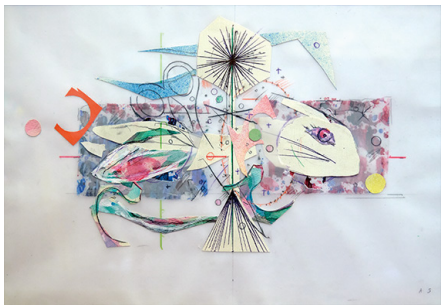

10

11

12

13

14

15

16

17

18

10~18 「逆光と逆波」

トレーシングペーパー、水彩

27x39cm

2016年

各 120,000円

※送料・消費税別

19

20

21

22

23

24

25

19~25 「逆光と逆波」

トレーシングペーパー、水彩

15.5x21.5cm

2017年

各 80,000円

※送料・消費税別